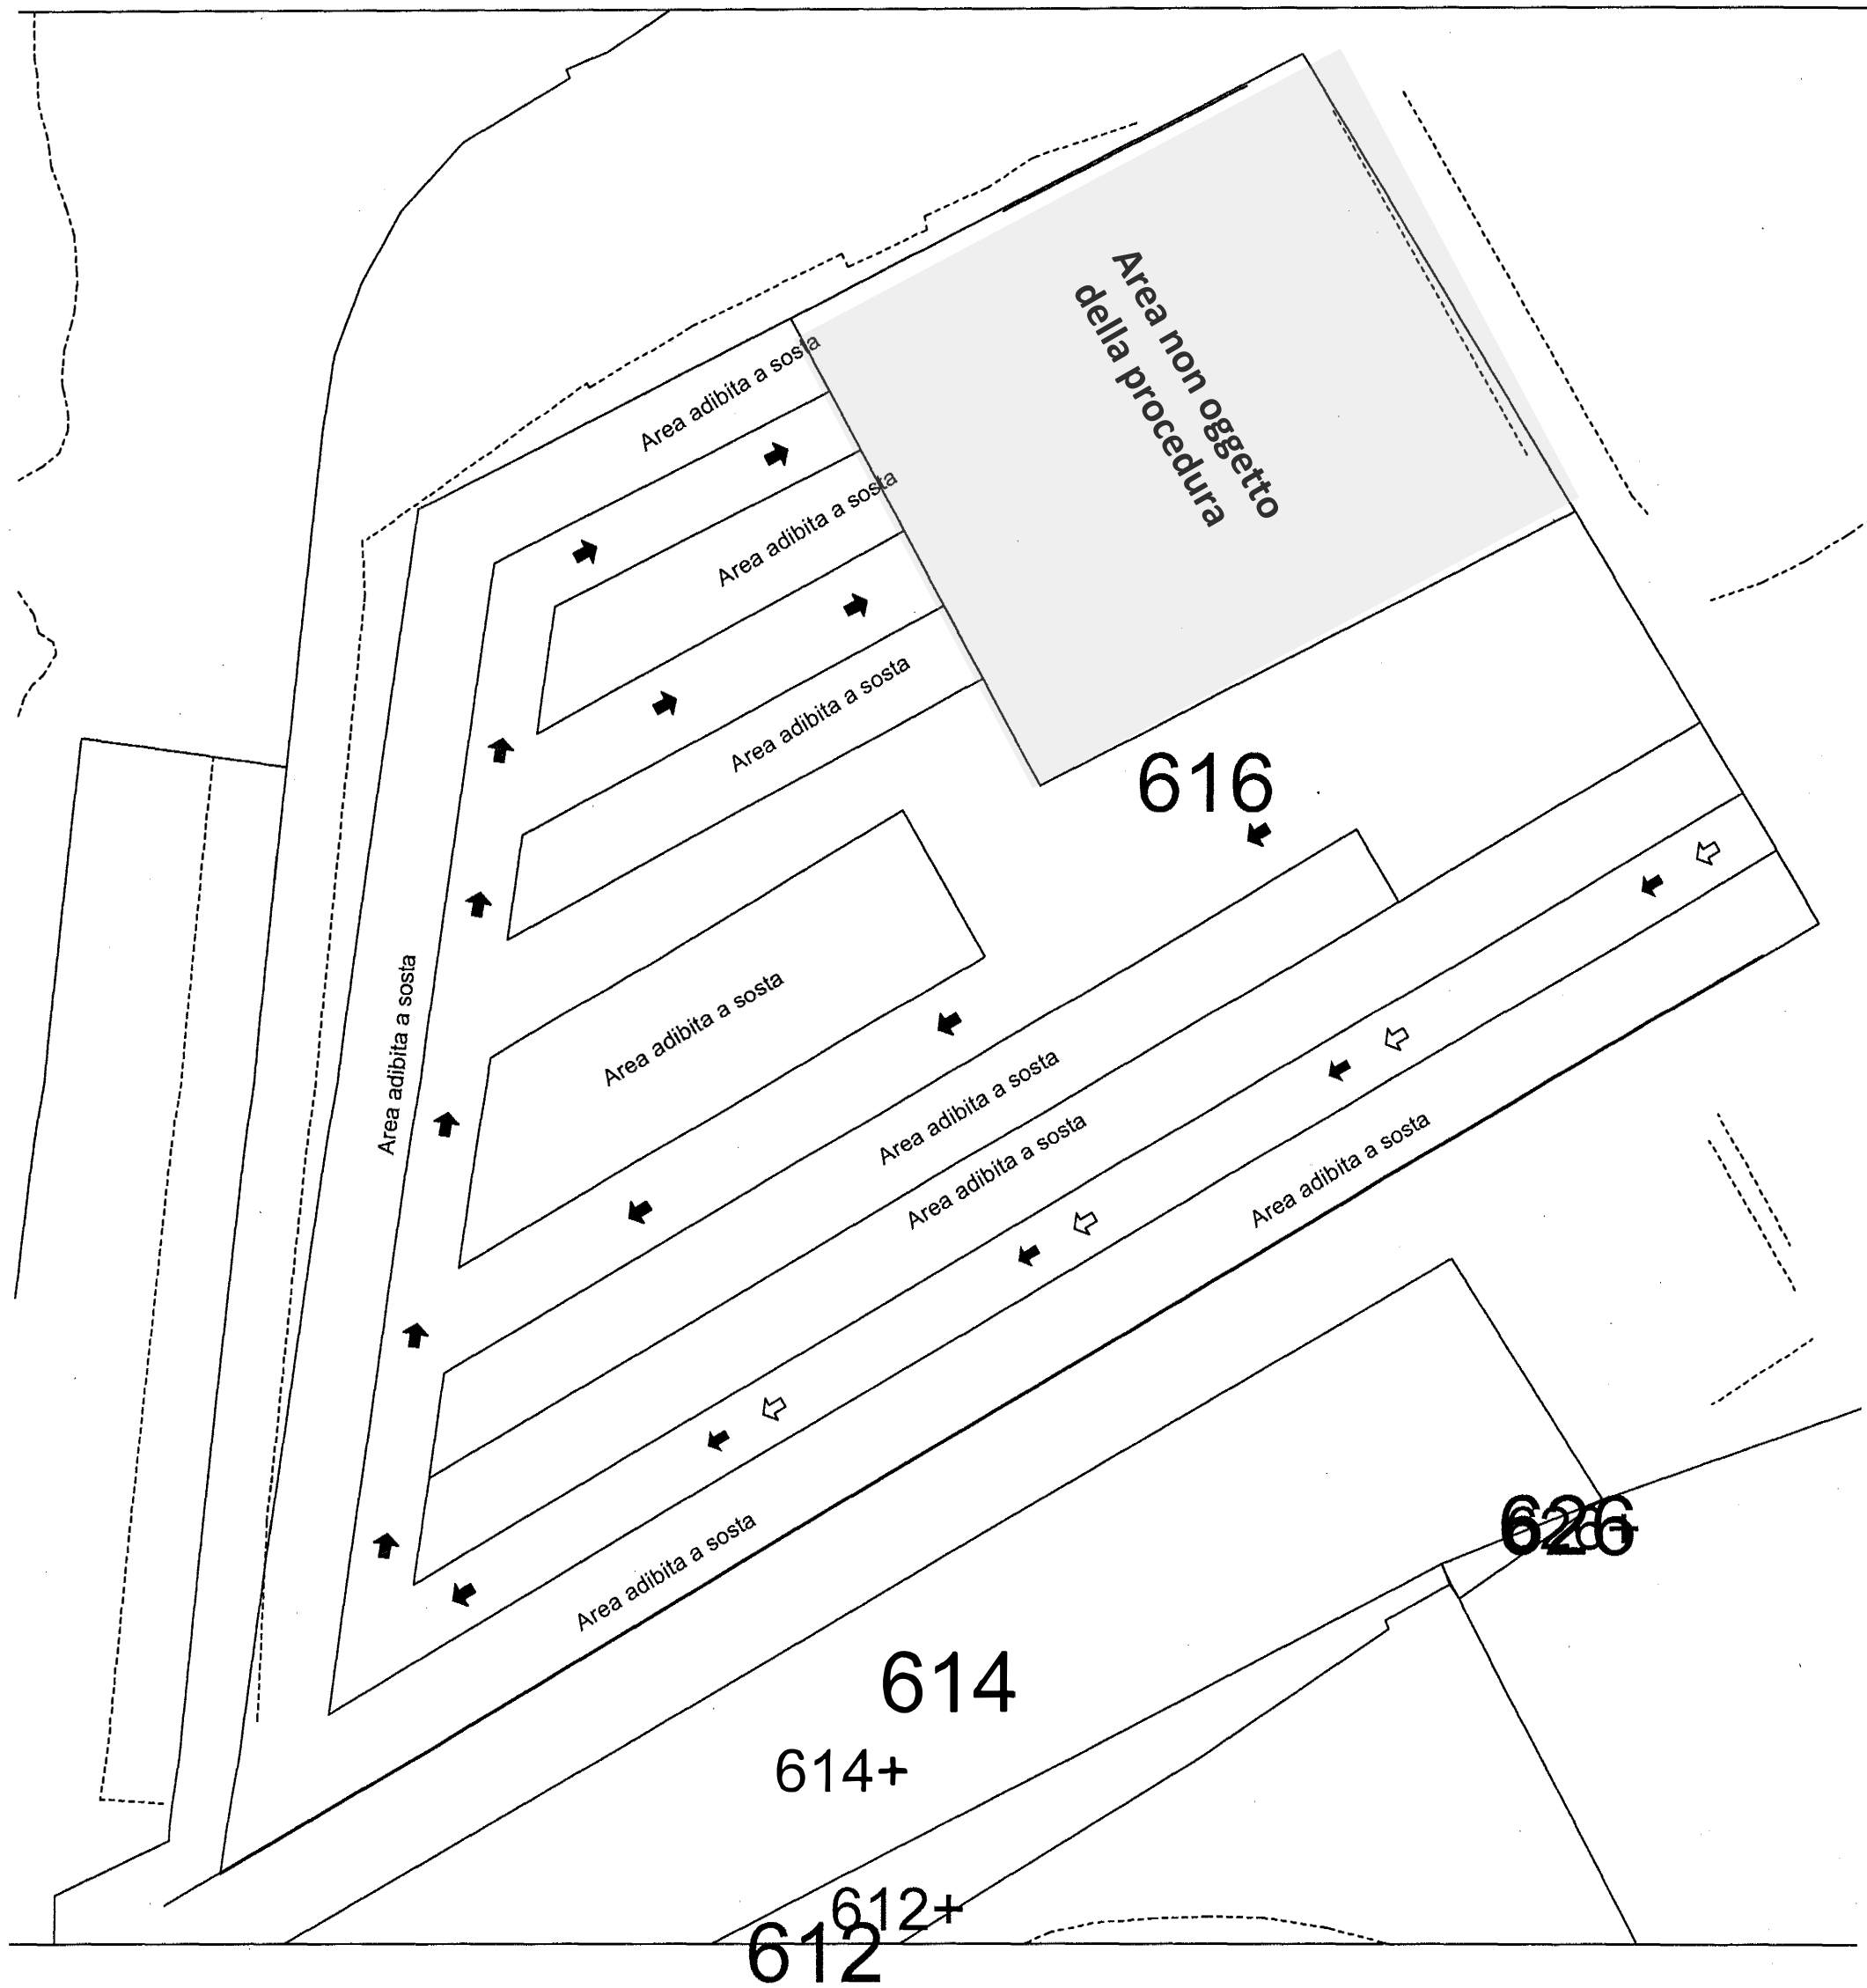

Area Parcheggio
Piazza Marinai D' Italia

Area oggetto della procedura 1.060,00 mq c.a. di cui:

Area Sosta Motocicli 610,00 mq c.a.

Area Manovra 450,00 mq. c.a

Numero motocicli stimati: 310

Dalle ore 19:00 alle 06:00 sosta consentita a n. massimo 40 autovetture

scala 1:200